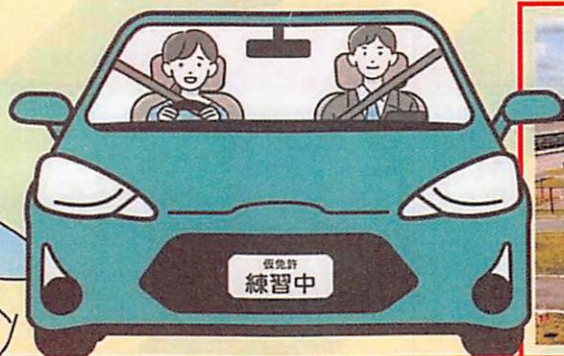

SHOWA DRIVING SCHOOL

広いコースで安心
技能講習ものびのび

学生限定割引

教習料金

学割

¥11,000 割引

落ち着いたラウンジ
待ち時間も快適

ScanGO導入
スマホで簡単お買い物